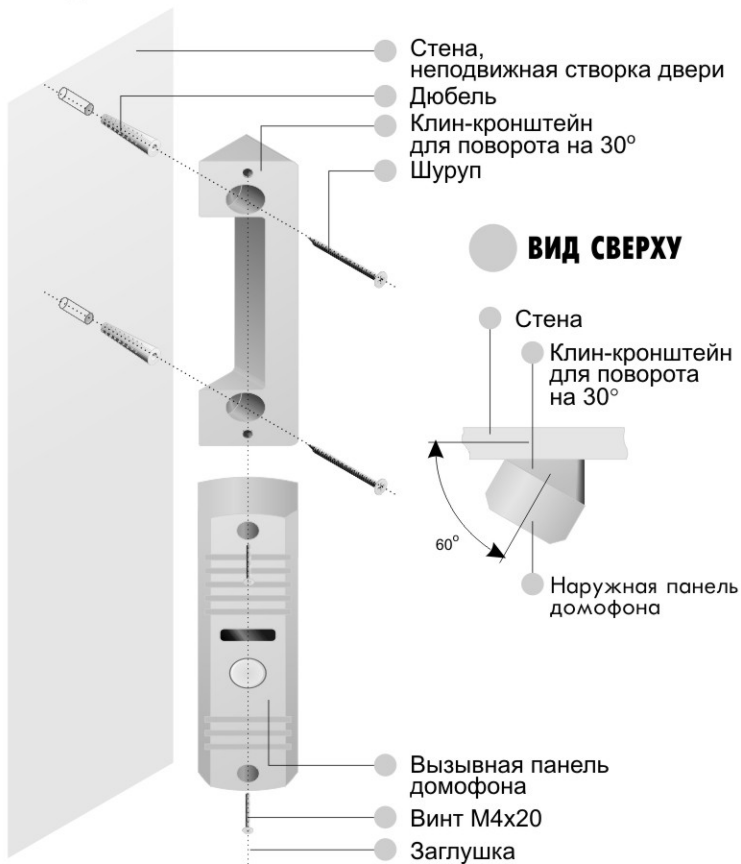

ОСОБЕННОСТИ AVC-105

- Вызывная панель аудиодомофона имеет малую ширину, что позволяет установить ее на узких поверхностях, таких как наличники дверей.
- Наличие специально разработанных кронштейнов для поворота на 30° и врезной установки делают панель универсальной, что позволяет установить ее практически в любом месте.
- Группа исполнения ТУ1 по ГОСТ 15150-69.
- AVC-105 - вызывная аудиопанель.
- AVC-105-V конструктивно аналогична AVC-105, имеет встроенную видеочкамеру.

ЦВЕТОВАЯ ГАММА ИСПОЛНЕНИЯ

КОНСТРУКЦИЯ AVC-105

* - присутствует в AVC-105-V

НАЗНАЧЕНИЕ ПРОВОДОВ AVC-105

* - присутствует в AVC-105-V

СХЕМА УСТАНОВКИ AVC-105

КРОНШТЕЙН ДЛЯ ВРЕЗНОЙ УСТАНОВКИ АВС-105

СХЕМА УСТАНОВКИ С КРОНШТЕЙНОМ ДЛЯ ВРЕЗНОЙ УСТАНОВКИ

СХЕМА УСТАНОВКИ С КЛИН-КРОНШТЕЙНОМ ДЛЯ ПОВОРОТА AVC-105 НА 30°

Рекомендуемое расстояние от пола до нижнего шурупа - 165 см