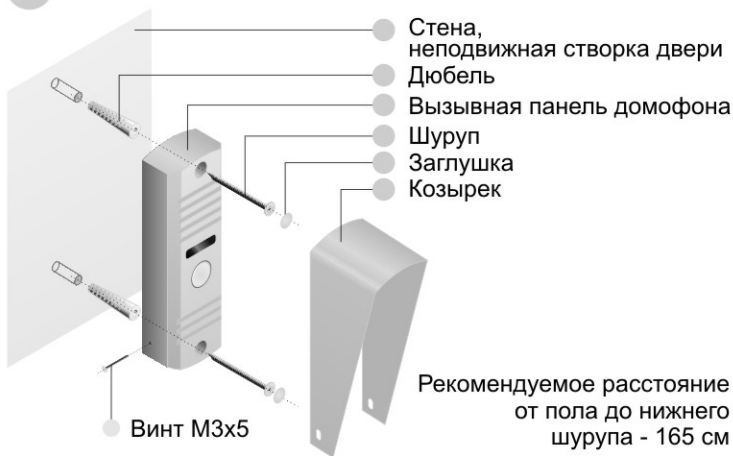

ОСОБЕННОСТИ AVC-105

- Вызывная панель аудиодомофона имеет малую ширину, что позволяет установить ее на узких поверхностях, таких как наличники дверей.
- Наличие специально разработанных кронштейнов для поворота на 30° и врезной установки делают панель универсальной, что позволяет установить ее практически в любом месте.
- Группа исполнения ТУ1 по ГОСТ 15150-69.
- AVC-105 - вызывная аудиопанель.
- AVC-105-V конструктивно аналогична AVC-105, имеет встроенную видеочкамеру.

ЦВЕТОВАЯ ГАММА ИСПОЛНЕНИЯ

КОНСТРУКЦИЯ AVC-105

* - присутствует в AVC-105-V

НАЗНАЧЕНИЕ ПРОВОДОВ AVC-105

* - присутствует в AVC-105-V

СХЕМА УСТАНОВКИ AVC-105

КРОНШТЕЙН ДЛЯ ВРЕЗНОЙ УСТАНОВКИ АВС-105

СХЕМА УСТАНОВКИ С КРОНШТЕЙНОМ ДЛЯ ВРЕЗНОЙ УСТАНОВКИ

СХЕМА УСТАНОВКИ С КЛИН-КРОНШТЕЙНОМ ДЛЯ ПОВОРОТА AVC-105 НА 30°

Рекомендуемое расстояние от пола до нижнего шурупа - 165 см