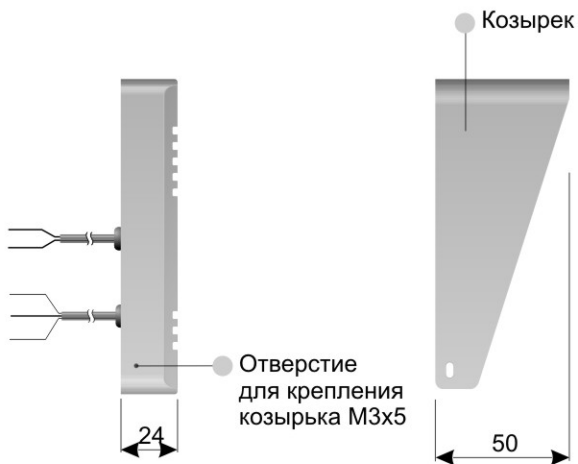

ОСОБЕННОСТИ AVC-105

- Вызывная панель аудиодомофона имеет малую ширину, что позволяет установить ее на узких поверхностях, таких как наличники дверей.
- Наличие специально разработанных кронштейнов для поворота на 30° и врезной установки делают панель универсальной, что позволяет установить ее практически в любом месте.
- Группа исполнения ТУ1 по ГОСТ 15150-69.
- AVC-105 - вызывная аудиопанель.
- AVC-105-V конструктивно аналогична AVC-105, имеет встроенную видеочкамеру.

ЦВЕТОВАЯ ГАММА ИСПОЛНЕНИЯ

КОНСТРУКЦИЯ AVC-105

* - присутствует в AVC-105-V

НАЗНАЧЕНИЕ ПРОВОДОВ AVC-105

* - присутствует в AVC-105-V

СХЕМА УСТАНОВКИ AVC-105

КРОНШТЕЙН ДЛЯ ВРЕЗНОЙ УСТАНОВКИ АВС-105

СХЕМА УСТАНОВКИ С КРОНШТЕЙНОМ ДЛЯ ВРЕЗНОЙ УСТАНОВКИ

СХЕМА УСТАНОВКИ С КЛИН-КРОНШТЕЙНОМ ДЛЯ ПОВОРОТА AVC-105 НА 30°

Рекомендуемое расстояние от пола до нижнего шурупа - 165 см