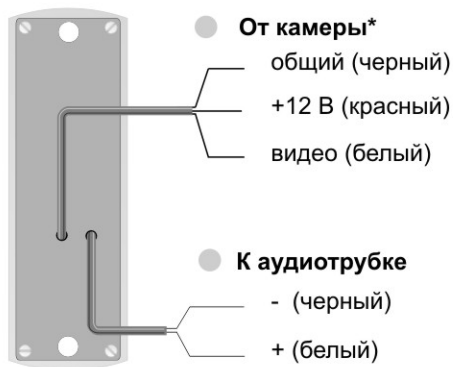

ОСОБЕННОСТИ AVC-105

- Вызывная панель аудиодомофона имеет малую ширину, что позволяет установить ее на узких поверхностях, таких как наличники дверей.
- Наличие специально разработанных кронштейнов для поворота на 30° и врезной установки делают панель универсальной, что позволяет установить ее практически в любом месте.
- Группа исполнения ТУ1 по ГОСТ 15150-69.
- AVC-105 - вызывная аудиопанель.
- AVC-105-V конструктивно аналогична AVC-105, имеет встроенную видеочкамеру.

ЦВЕТОВАЯ ГАММА ИСПОЛНЕНИЯ

КОНСТРУКЦИЯ AVC-105

* - присутствует в AVC-105-V

НАЗНАЧЕНИЕ ПРОВОДОВ AVC-105

* - присутствует в AVC-105-V

СХЕМА УСТАНОВКИ AVC-105

КРОНШТЕЙН ДЛЯ ВРЕЗНОЙ УСТАНОВКИ АВС-105

СХЕМА УСТАНОВКИ С КРОНШТЕЙНОМ ДЛЯ ВРЕЗНОЙ УСТАНОВКИ

СХЕМА УСТАНОВКИ С КЛИН-КРОНШТЕЙНОМ ДЛЯ ПОВОРОТА AVC-105 НА 30°

Рекомендуемое расстояние от пола до нижнего шурупа - 165 см