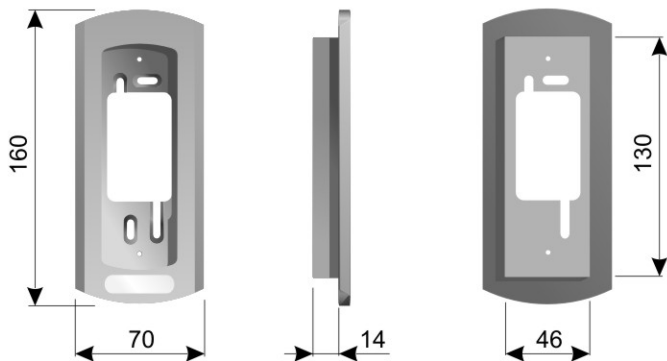

ОСОБЕННОСТИ AVC-105

- Вызывная панель аудиодомофона имеет малую ширину, что позволяет установить ее на узких поверхностях, таких как наличники дверей.
- Наличие специально разработанных кронштейнов для поворота на 30° и врезной установки делают панель универсальной, что позволяет установить ее практически в любом месте.
- Группа исполнения ТУ1 по ГОСТ 15150-69.
- AVC-105 - вызывная аудиопанель.
- AVC-105-V конструктивно аналогична AVC-105, имеет встроенную видеочкамеру.

ЦВЕТОВАЯ ГАММА ИСПОЛНЕНИЯ

КОНСТРУКЦИЯ AVC-105

* - присутствует в AVC-105-V

НАЗНАЧЕНИЕ ПРОВОДОВ AVC-105

* - присутствует в AVC-105-V

СХЕМА УСТАНОВКИ AVC-105

КРОНШТЕЙН ДЛЯ ВРЕЗНОЙ УСТАНОВКИ АВС-105

СХЕМА УСТАНОВКИ С КРОНШТЕЙНОМ ДЛЯ ВРЕЗНОЙ УСТАНОВКИ

СХЕМА УСТАНОВКИ С КЛИН-КРОНШТЕЙНОМ ДЛЯ ПОВОРОТА AVC-105 НА 30°

Рекомендуемое расстояние от пола до нижнего шурупа - 165 см