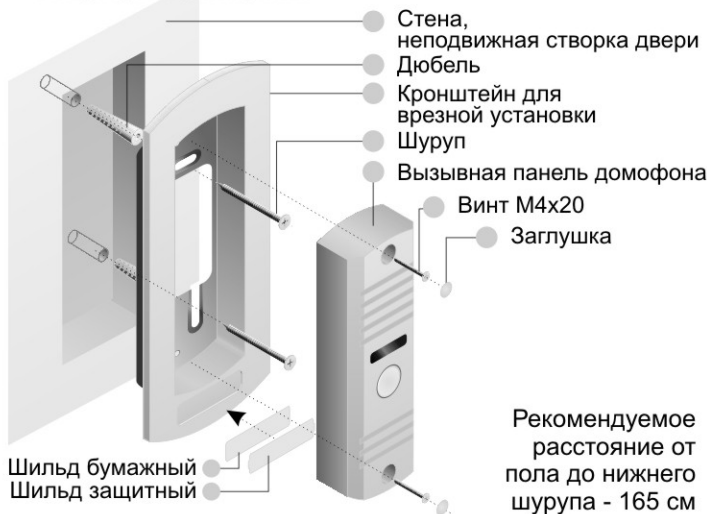

ОСОБЕННОСТИ AVC-105

- Вызывная панель аудиодомофона имеет малую ширину, что позволяет установить ее на узких поверхностях, таких как наличники дверей.
- Наличие специально разработанных кронштейнов для поворота на 30° и врезной установки делают панель универсальной, что позволяет установить ее практически в любом месте.
- Группа исполнения ТУ1 по ГОСТ 15150-69.
- AVC-105 - вызывная аудиопанель.
- AVC-105-V конструктивно аналогична AVC-105, имеет встроенную видеочкамеру.

ЦВЕТОВАЯ ГАММА ИСПОЛНЕНИЯ

КОНСТРУКЦИЯ AVC-105

* - присутствует в AVC-105-V

НАЗНАЧЕНИЕ ПРОВОДОВ AVC-105

* - присутствует в AVC-105-V

СХЕМА УСТАНОВКИ AVC-105

КРОНШТЕЙН ДЛЯ ВРЕЗНОЙ УСТАНОВКИ АВС-105

СХЕМА УСТАНОВКИ С КРОНШТЕЙНОМ ДЛЯ ВРЕЗНОЙ УСТАНОВКИ

СХЕМА УСТАНОВКИ С КЛИН-КРОНШТЕЙНОМ ДЛЯ ПОВОРОТА AVC-105 НА 30°

Рекомендуемое расстояние от пола до нижнего шурупа - 165 см