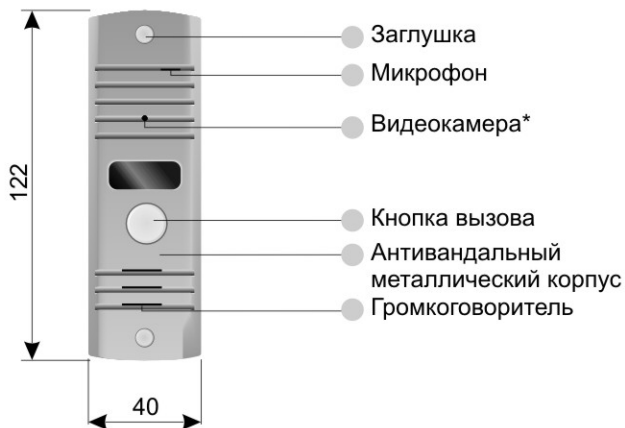

ОСОБЕННОСТИ AVC-105

- Вызывная панель аудиодомофона имеет малую ширину, что позволяет установить ее на узких поверхностях, таких как наличники дверей.
- Наличие специально разработанных кронштейнов для поворота на 30° и врезной установки делают панель универсальной, что позволяет установить ее практически в любом месте.
- Группа исполнения ТУ1 по ГОСТ 15150-69.
- AVC-105 - вызывная аудиопанель.
- AVC-105-V конструктивно аналогична AVC-105, имеет встроенную видеочкамеру.

ЦВЕТОВАЯ ГАММА ИСПОЛНЕНИЯ

КОНСТРУКЦИЯ AVC-105

* - присутствует в AVC-105-V

НАЗНАЧЕНИЕ ПРОВОДОВ AVC-105

* - присутствует в AVC-105-V

СХЕМА УСТАНОВКИ AVC-105

КРОНШТЕЙН ДЛЯ ВРЕЗНОЙ УСТАНОВКИ АВС-105

СХЕМА УСТАНОВКИ С КРОНШТЕЙНОМ ДЛЯ ВРЕЗНОЙ УСТАНОВКИ

СХЕМА УСТАНОВКИ С КЛИН-КРОНШТЕЙНОМ ДЛЯ ПОВОРОТА AVC-105 НА 30°

Рекомендуемое расстояние от пола до нижнего шурупа - 165 см